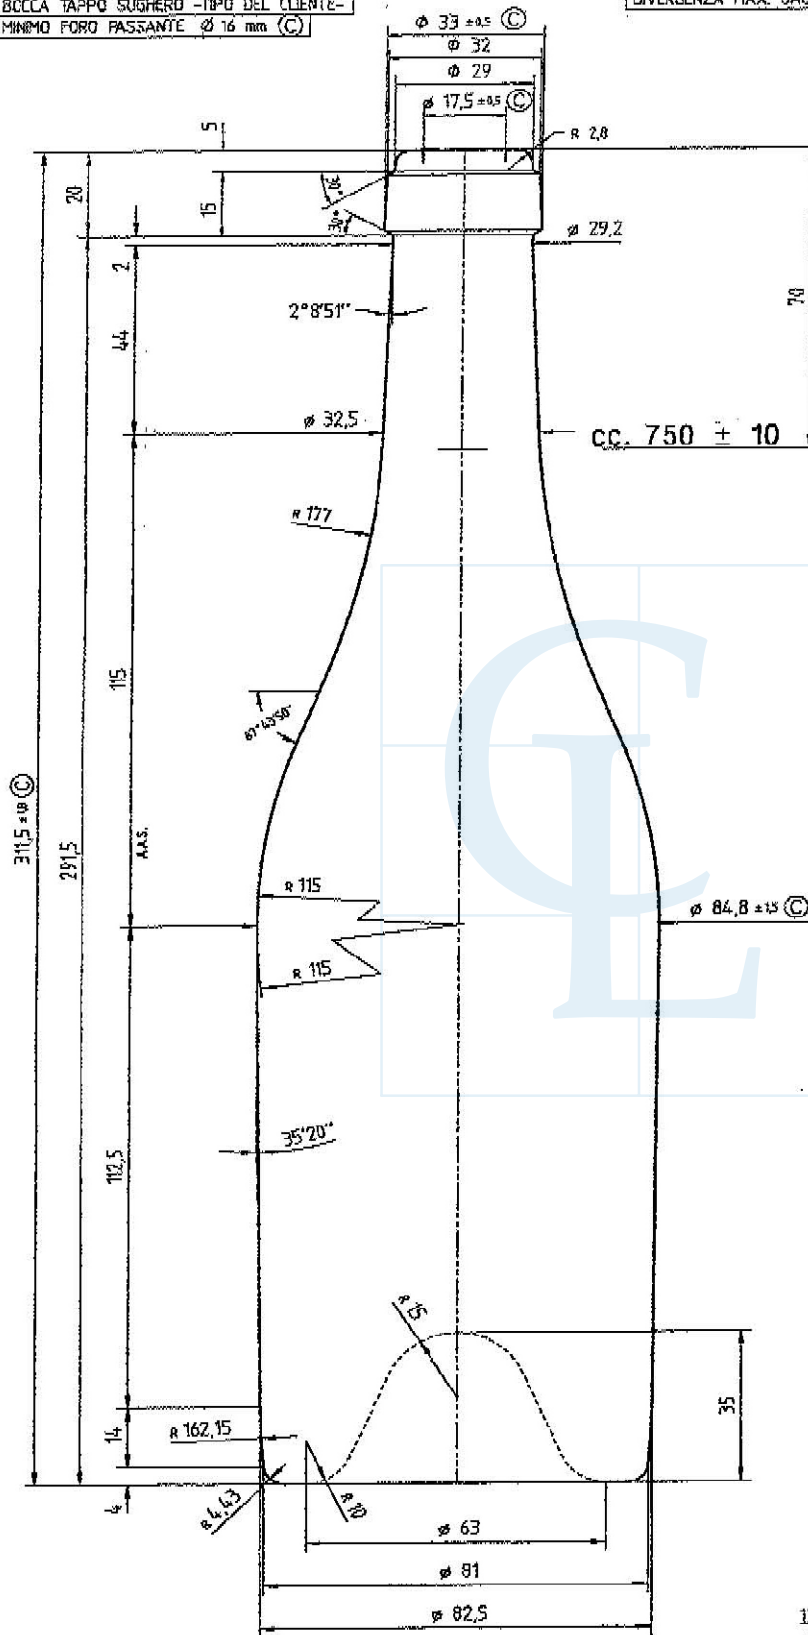

Bocca tappo sughero - tipo del cliente -  
 MINIMO FORO PASSANTE  $\varnothing 16$  mm (C)

DIVERGENZA MAX. DALL'ASSE ORTOGONALE 3,4 mm (C)

Enterglass line S.p.A.

Borgognotta Antea 750ml ts

Enterglass line S.p.A.

Peso (g)

700

Capacità (cc)

750

Tipo Bocca

cechie

Colore

Vantico

3) ZIGRINATURA  
 4) BULINATURA

VISTA DAL FONDO

1) MARCHIO DI FABBRICA  
 2) N° STAMPO