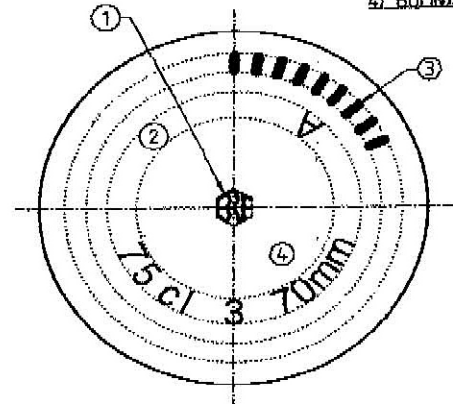

Bocca tappo sughero - tipo del cliente -  
 MINIMO FORO PASSANTE  $\varnothing 16$  mm (C)

DIVERGENZA MAX. DALL'ASSE ORTOGONALE 3,4 mm (C)

Enterglass line S.p.A.

Borgognotta Antea 750ml ts

Enterglass line S.p.A.

Peso (g)

700

Capacità (cc)

750

Tipo Bocca

cechie

Colore

Vantico

3) ZIGRINATURA  
 4) BULINATURA

VISTA DAL FONDO

1) MARCHIO DI FABBRICA  
 2) N° STAMPO